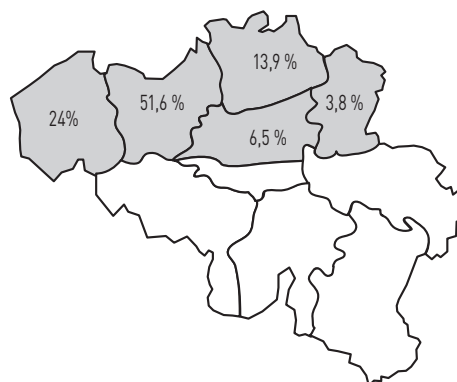

* Advertenties in zwart-wit verschijnen steeds gegroepeerd in de tweede helft van de uitgave.

Verschijningsdata 2022

Editienr.	Datum	Reservatie		Materiaal	
		Uiterlijk	Uiterlijk	Uiterlijk	Uiterlijk
1	31/01	06/01		11/01	
2	28/02	04/02		09/02	
3	31/03	09/03		14/03	
4	30/04	06/04		12/04	
5	31/05	09/05		13/05	
6	30/06	09/06		15/06	
7	31/08	08/08		12/08	
8	30/09	09/09		14/09	
9	31/10	06/10		12/10	
10	30/11	07/11		14/11	
11	31/12	05/12		09/12	

* Geen verschijning in juli

■ Geografische spreiding

■ **Oplage:** 1.501 ex.

■ Doelgroepen:

- Begonia-, azalea- en potplantenproducenten, groothandelaars en exporteurs
- Boomtelers, vasteplantentelers, handelaars en exporteurs
- Groenvoorzieners en aannemers van parken en tuinen
- Boomverzorgers
- Snijbloementelers en -handelaars
- Officiële diensten – openbare instellingen
- Toeleveringsbedrijven uit de sierteelt- en boomkwekerijsector
- Onderzoeksinstituten en onderwijsinstellingen.