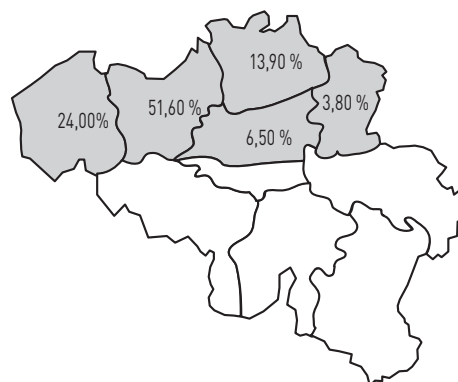

Formaat	z/w*	Quadri	Opmaak
Afmeting in mm (HxB)	Prijzen in euro		
Cover 2  297 x 210		990,00	60,00
Cover 3  297 x 210		920,00	60,00
Cover 4  297 x 210		1080,00	60,00
1/1   263 x 182 297 x 210		780,00	60,00
1/2   128 x 182 263 x 87		630,00	50,00
1/3  82 x 182		170,00	520,00
1/4   60 x 182 128 x 87		140,00	400,00
1/8  60 x 87		105,00	340,00

* Geen verschijning in juli

■ Geografische spreiding

■ **Oplage:** 1.588 ex.

■ Doelgroepen:

- Begonia-, azalea- en potplantenproducenten, groothandelaars en exporteurs
- Boomtelers, vasteplantentelers, handelaars en exporteurs
- Groenvoorzieners en aannemers van parken en tuinen
- Boomverzorgers
- Snijbloementelers en -handelaars
- Officiële diensten – openbare instellingen
- Toeleveringsbedrijven uit de sierteelt- en boomkwekerijsector
- Onderzoeksinstellingen en onderwijsinstellingen.