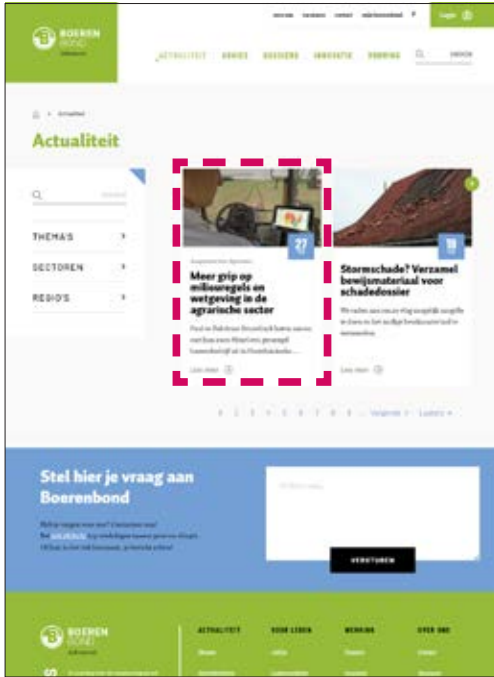

Tarife 2025 Online

Webseite

www.boerenbond.be/actualiteit

Sponsorde Artikel

Gesponsorde Artikel

Preis

- **Gesponserter Artikel:**
€ 500, pro Kalenderwoche
- **Empfohlener gesponserter Artikel:**
+ € 200 Aufpreis für den vorgestellten Artikel

Maximal 4 gesponsorde Artikel pro Kalenderwoche

Sichtweite

Gesponserter Artikel auf Homepage:
Sichtbar auf der Homepage und Aktualität boerenbond.be/actualiteit

Gesponsorde Artikel:

Sichtbar auf Aktualität boerenbond.be/actualiteit

www.boerenbond.be

Auf der Homepage

Material

Titel: maximal 65 Zeichen (inkl. Leerzeichen)

Einleitungstext: maximal 120 Zeichen (inkl. Leerzeichen)

Haupttext selbst zu bestimmen

Alle Bilder: Verhältnis 16:9 (kein weißer Hintergrund, Logos, Karten oder Text)