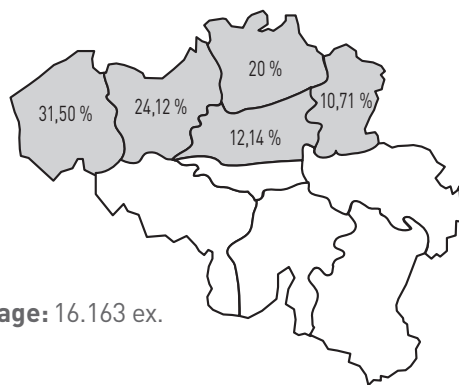

Standard Format

Format	s/w	Einfarbig*	Quadri	Layout	
Höhe x Breite (mm)	Preis in Euro				
Cover 2 					
297 x 230			2850,00	75,00	
Cover 3 					
297 x 230			2725,00	75,00	
Cover 4 					
297 x 230			3040,00	75,00	
2/1 					
297 x 460			5200,00	110,00	
1/1 					
263 x 182	297 x 230	1985,00	2295,00	2475,00	75,00
1/2 					
128 x 182	263 x 87	1080,00	1340,00	1545,00	65,00
1/3 					
82 x 182	263 x 58	725,00	925,00	1180,00	55,00
1/4 					
60 x 182	128 x 87	550,00	730,00	925,00	45,00
1/8 					
60 x 87	28 x 182	275,00	395,00	520,00	35,00

* Zusammensetzung Farbe: siehe Technisches Datenblatt

Veröffentlichungskalender 2022

Nr. der Ausgabe	Datum	Annahmeschluss	Annahmeschluss
		Reservierung	Material
1	06/01	21/12/2021	22/12/2021
2	13/01	04/01	05/01
3	20/01	11/01	12/01
4	27/01	18/01	19/01
5	03/02	25/01	26/01
6	10/02	01/02	02/02
7	17/02	08/02	09/02
8	24/02	15/02	16/02
9	03/03	22/02	23/02
10	10/03	01/03	02/03
11	17/03	08/03	09/03
12	24/03	15/03	16/03
13	31/03	22/03	23/03
14	07/04	29/03	30/03
15	14/04	05/04	06/04
16	21/04	11/04	12/04
17	28/04	19/04	20/04
18	05/05	25/04	26/04
19	12/05	03/05	04/05
20	19/05	10/05	11/05
21	27/05	17/05	18/05
22	02/06	20/05	23/05
23	09/06	30/05	31/05
24	16/06	07/06	08/06
25	23/06	14/06	15/06
26	30/06	21/06	22/06
27	07/07	28/06	29/06
28/29	14/07	04/07	05/07
30/31	28/07	15/07	18/07
32/33	11/08	02/08	03/08
34	25/08	16/08	17/08
35	01/09	23/08	24/08
36	08/09	30/08	31/08
37	15/09	06/09	07/09
38	22/09	13/09	14/09
39	29/09	20/09	21/09
40	06/10	27/09	28/09
41	13/10	04/10	05/10
42	20/10	11/10	12/10
43	27/10	18/10	19/10
44	04/11	24/10	25/10
45	10/11	28/10	02/11
46	17/11	07/11	08/11
47	24/11	15/11	16/11
48	01/12	22/11	23/11
49	08/12	29/11	30/11
50	15/12	06/12	07/12
51/52	22/12	13/12	14/12

■ **Verteilungsgebiet:**

■ **Auflage:** 16.163 ex.