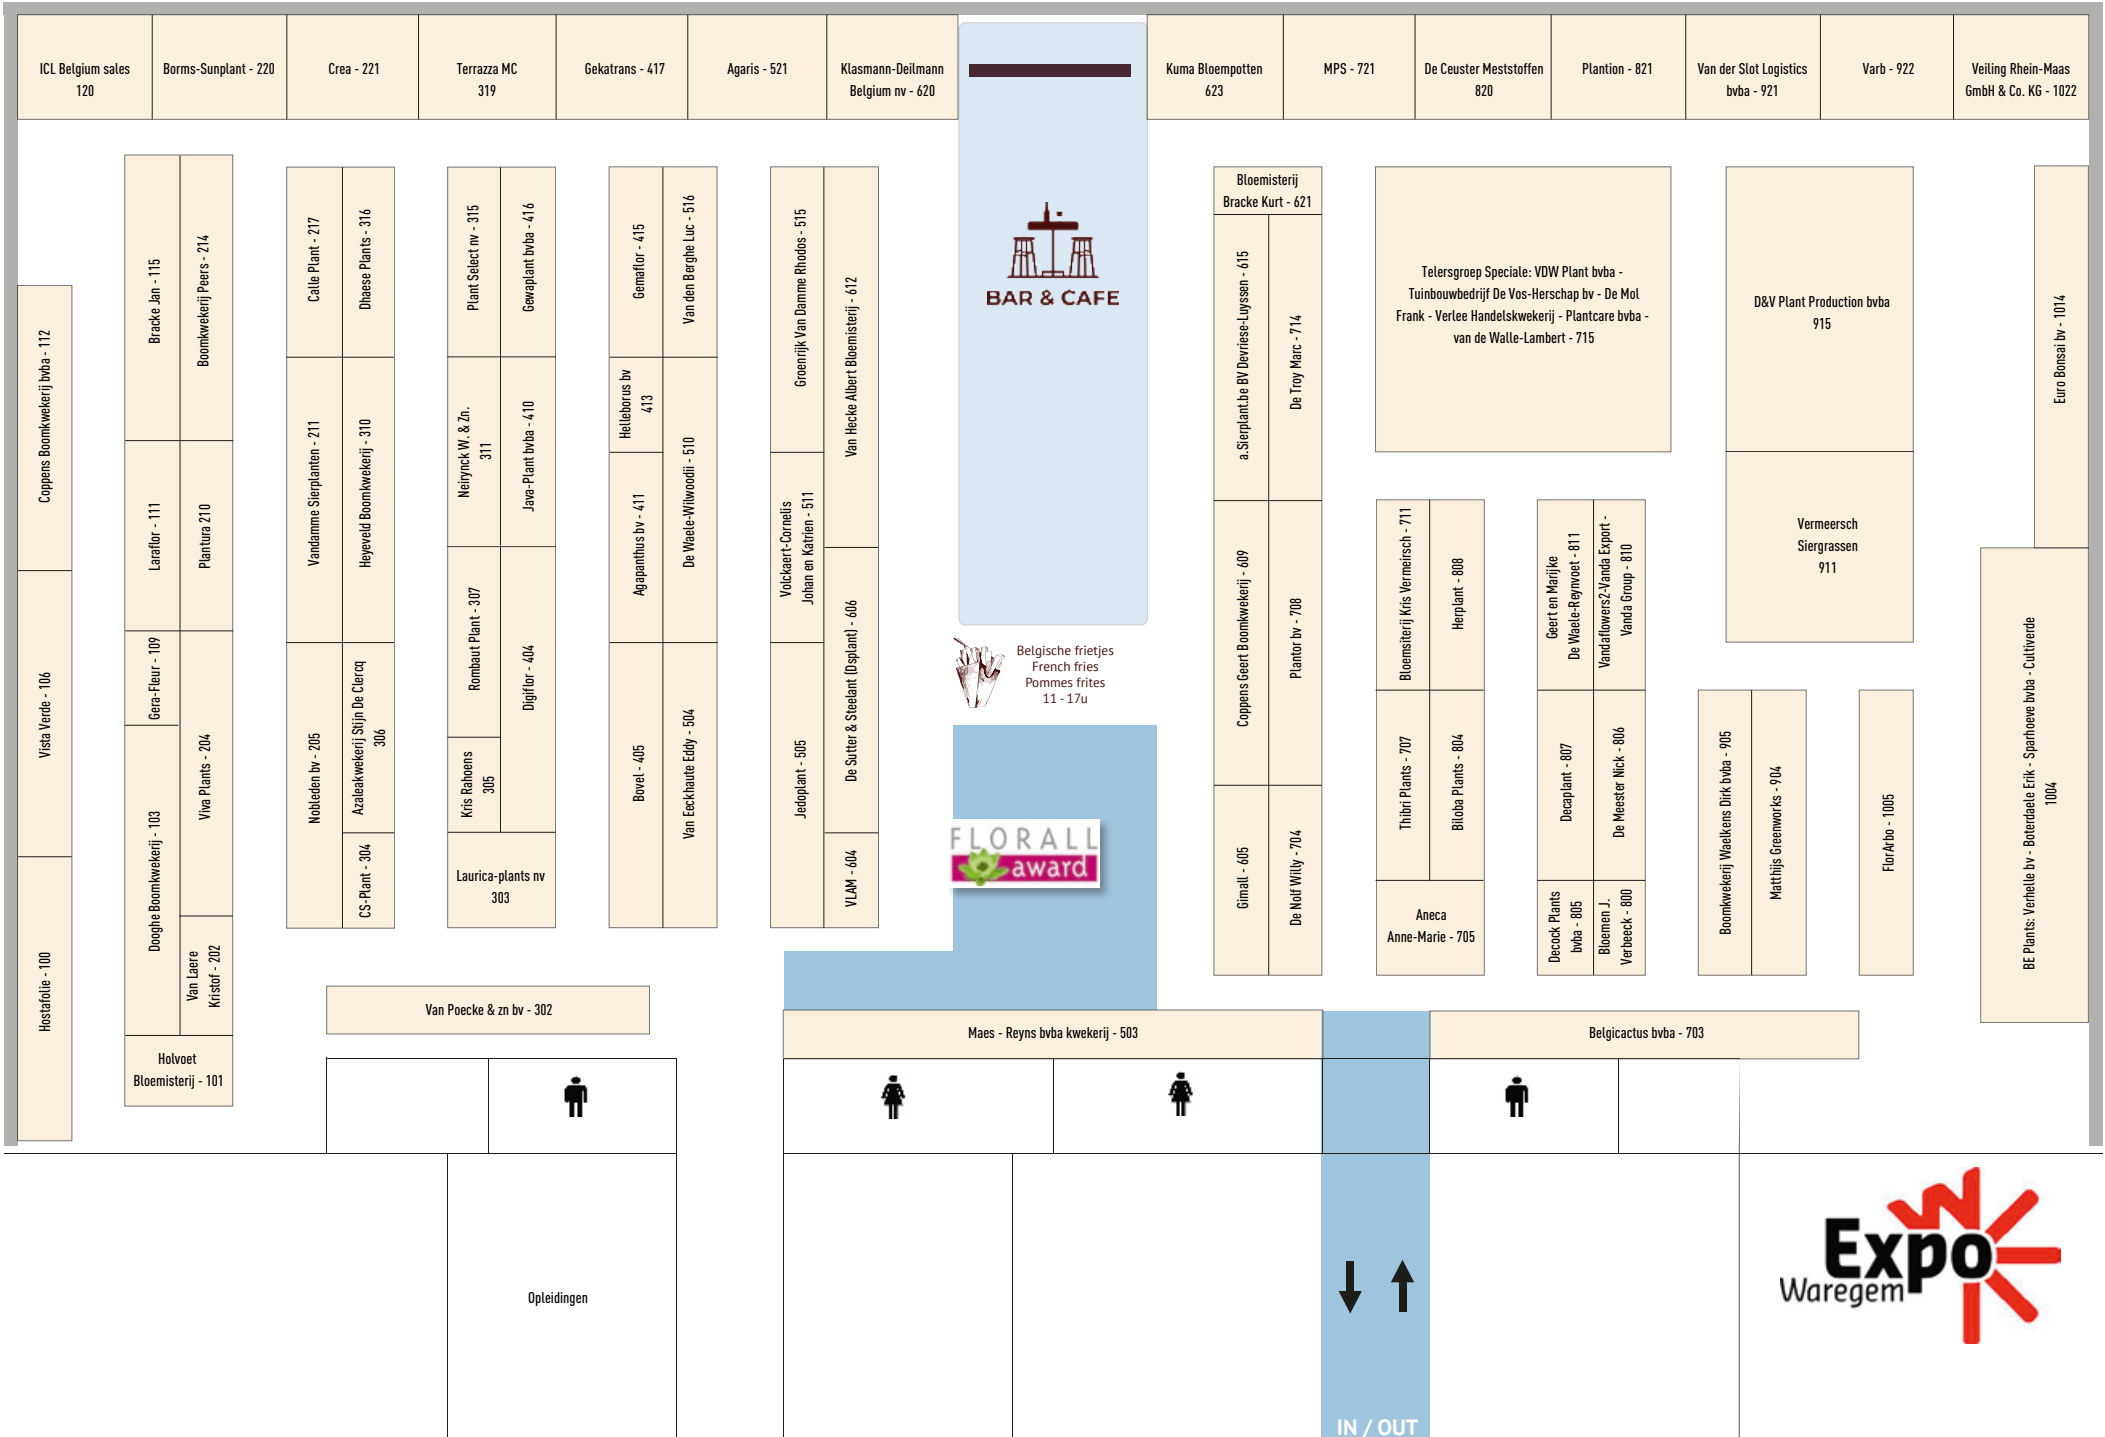

Plan Florall 08•2024